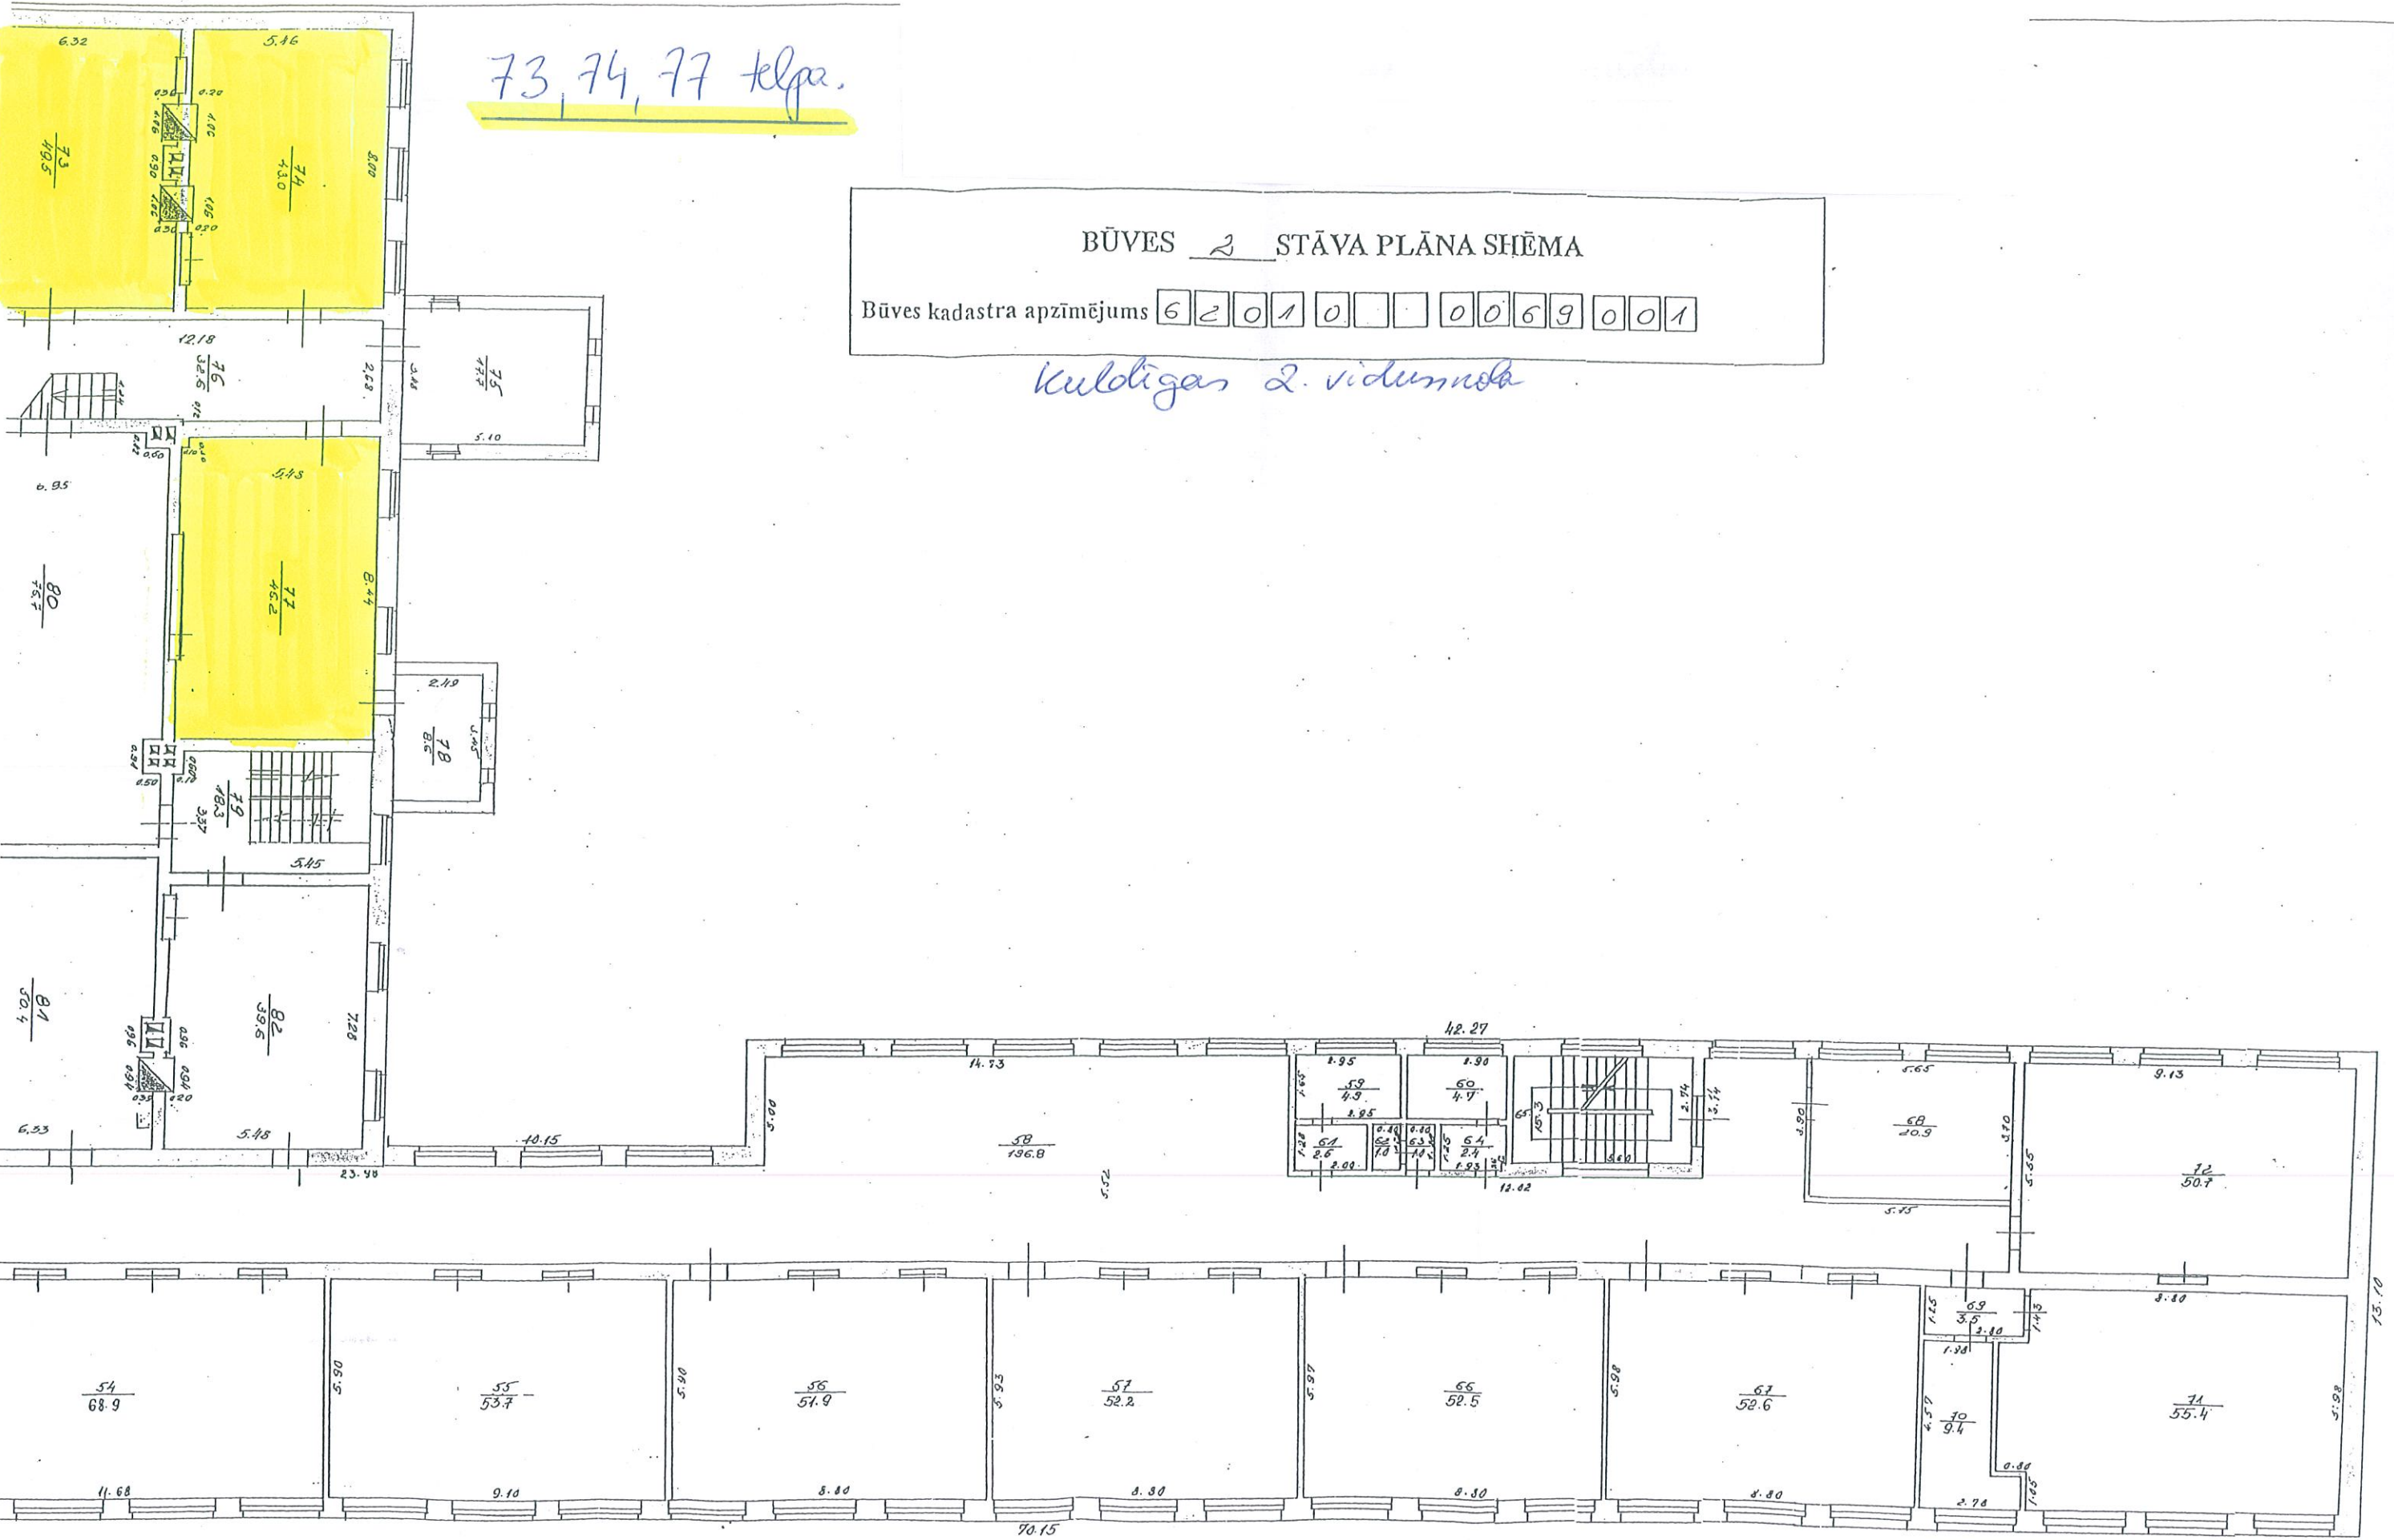

3,4,5,6,8 telpa

BŪVES 1 STĀVA PLĀNA SHĒMA

Būves kadastra apzīmējums 6201031006900

Kuldīgas 2. vidusskola

73, 74, 77 telpa.

BŪVES 2 STĀVA PLĀNA SHĒMA

Būves kadastra apzīmējums 620100069001

Kuldīgas 2. vidusskola

620100069001

21