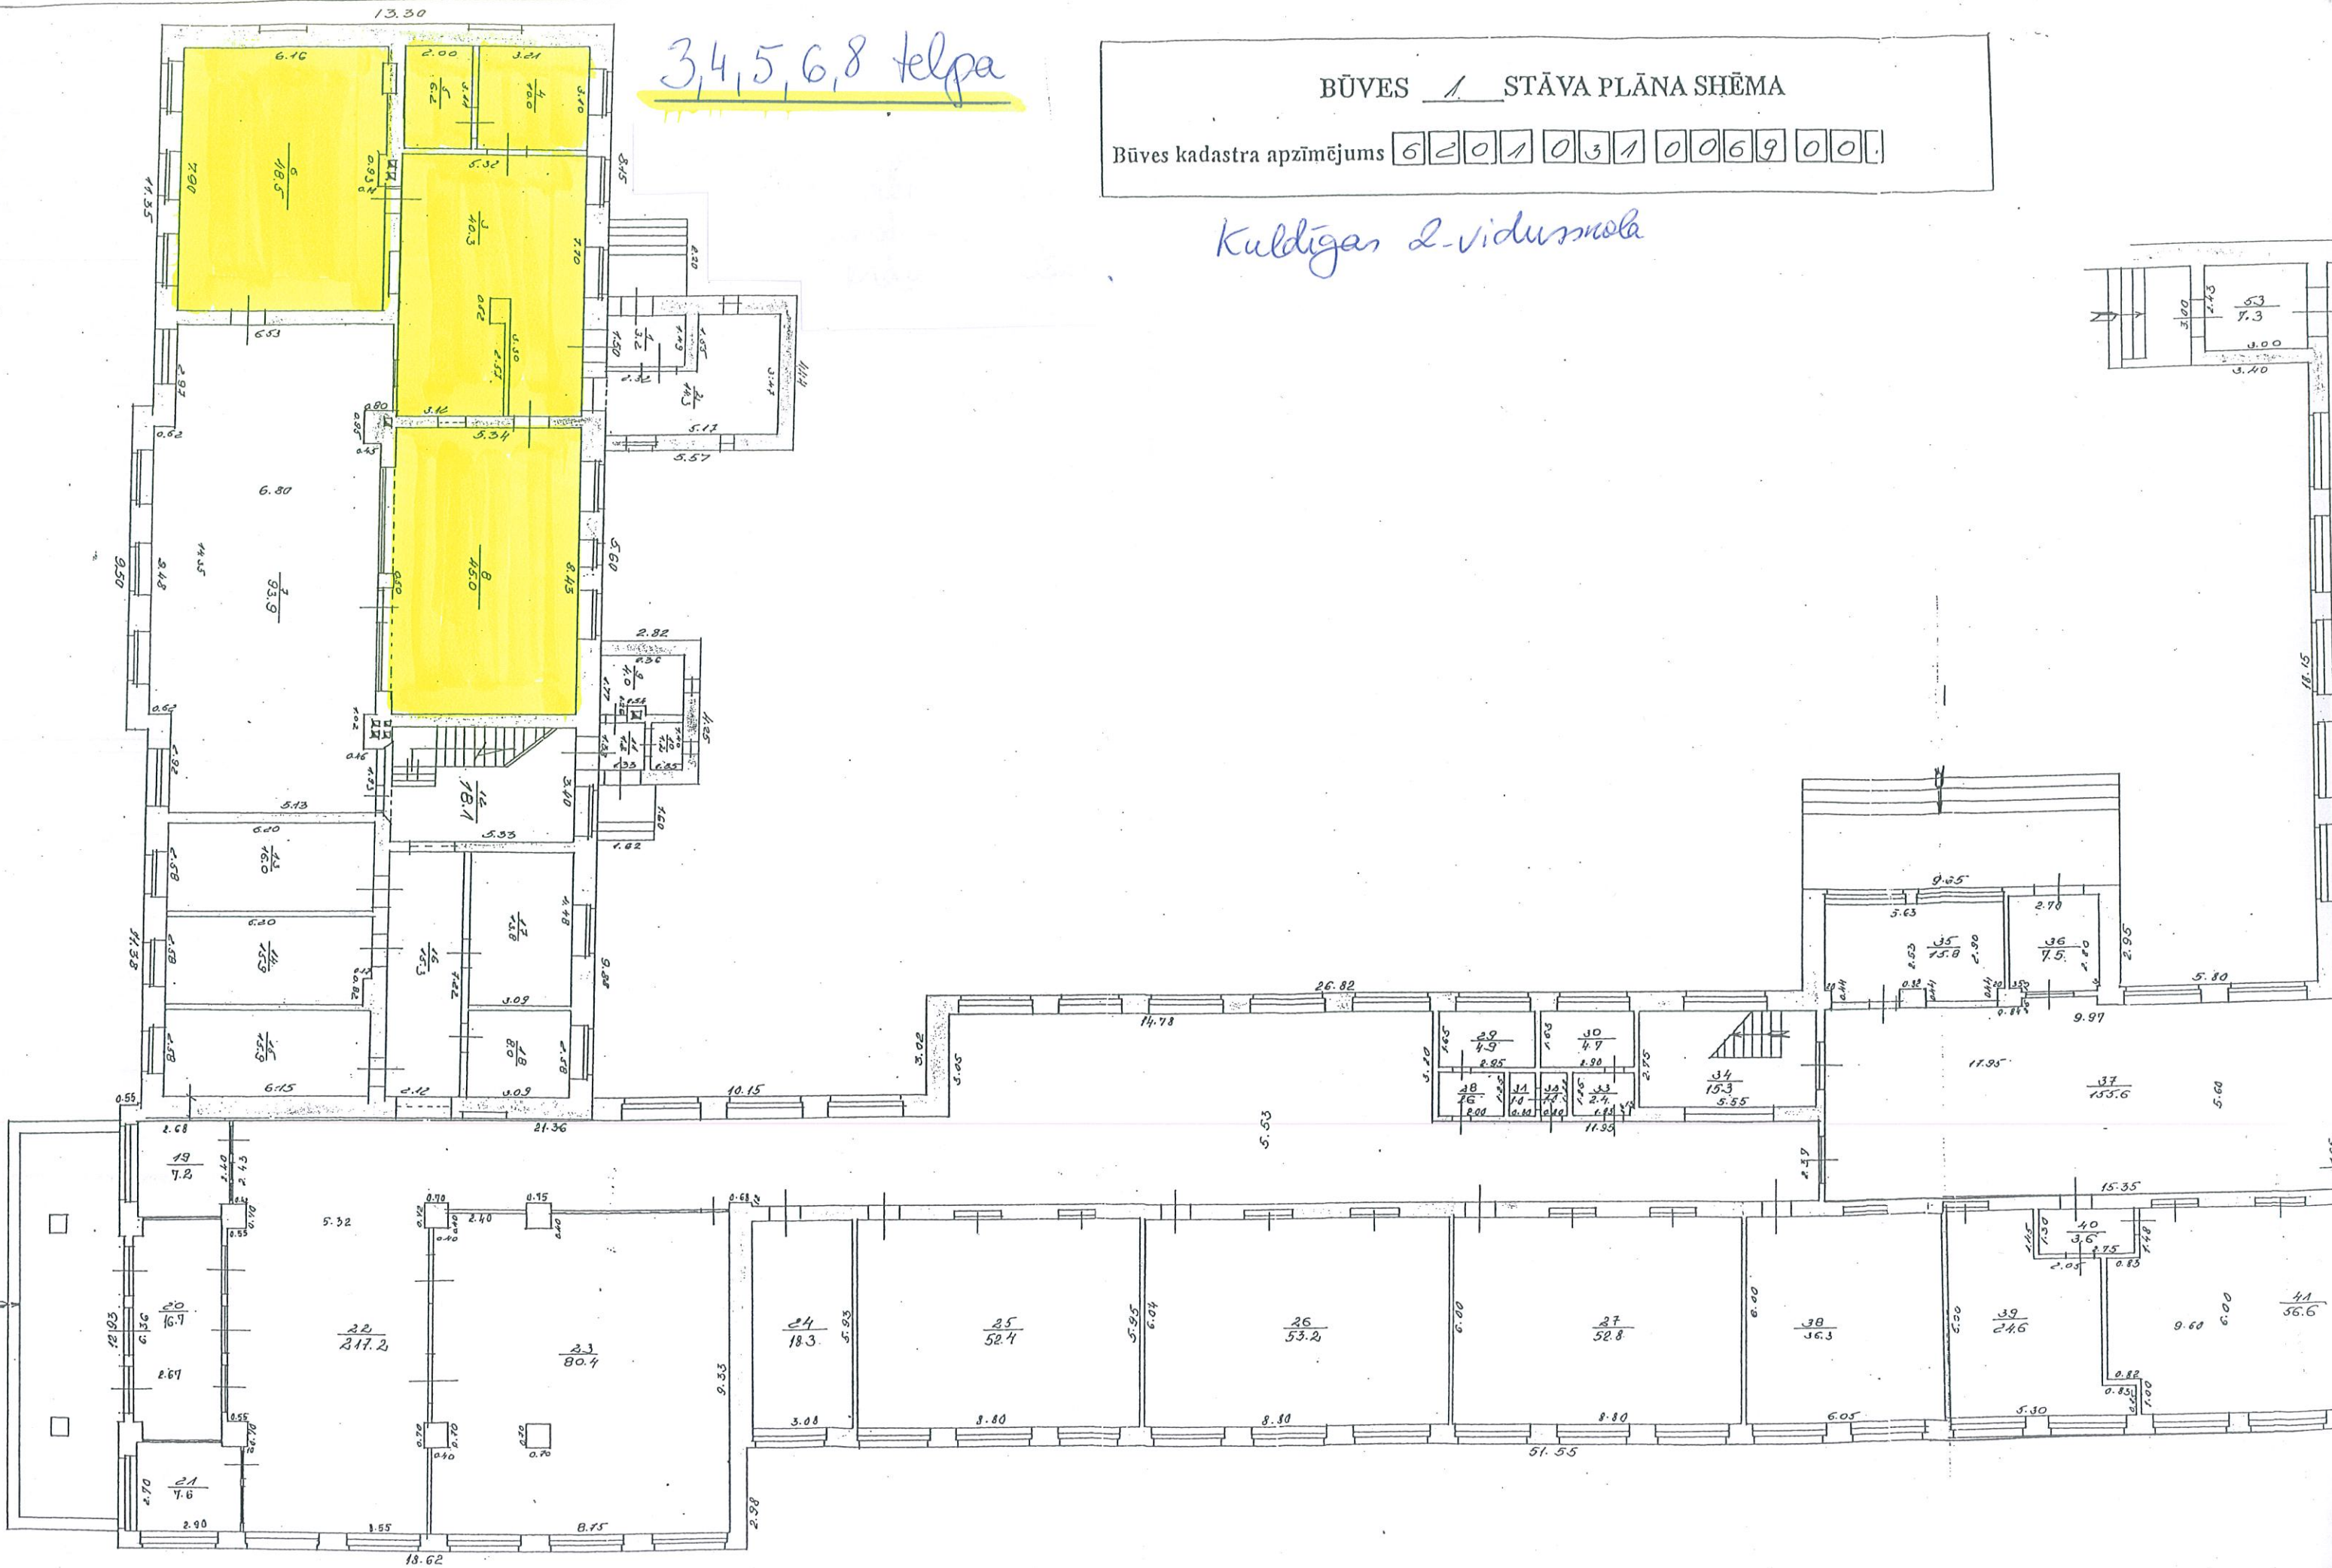

3,4,5,6,8 telpa

BŪVES 1 STĀVA PLĀNA SHĒMA

Būves kadastra apzīmējums 6201031006900

Kuldīgas 2. vidusskola

73, 74, 77 telpa.

BŪVES 2 STĀVA PLĀNA SHĒMA

Būves kadastra apzīmējums 620100069001

Kuldīgas 2. vidusskola

620100069001

21